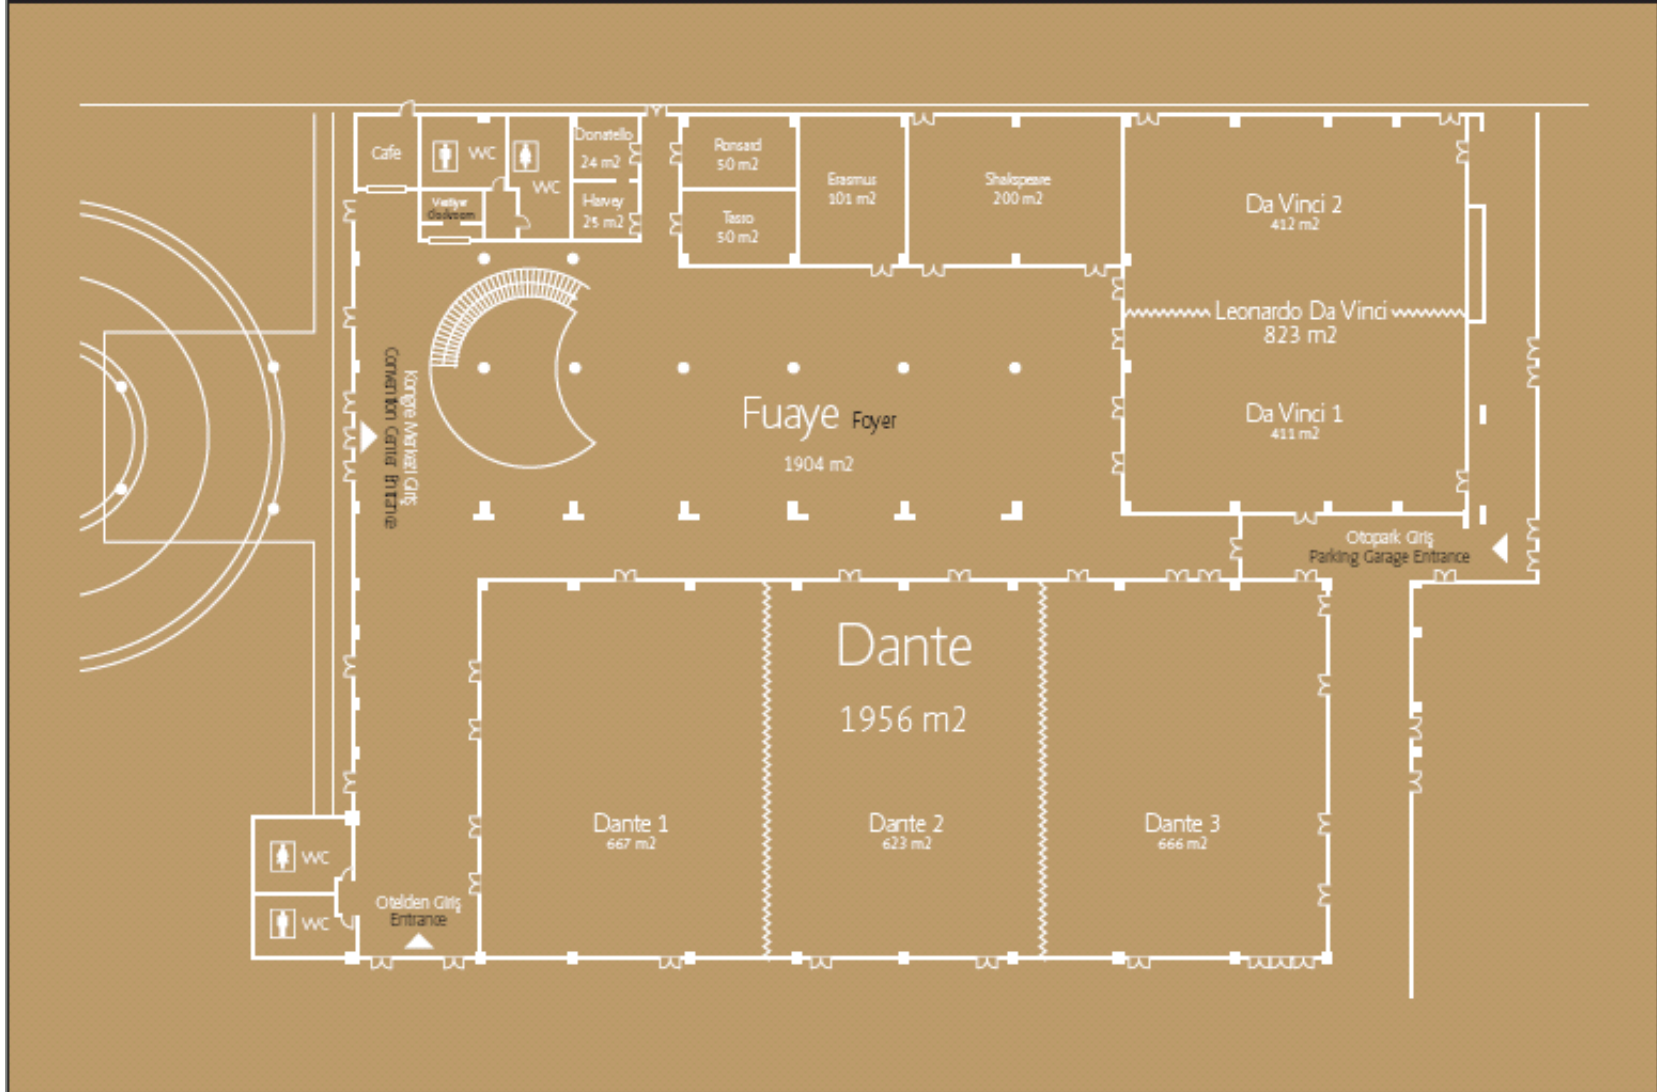

MAXX ROYAL

Ana Toplantı Katı Main Floor