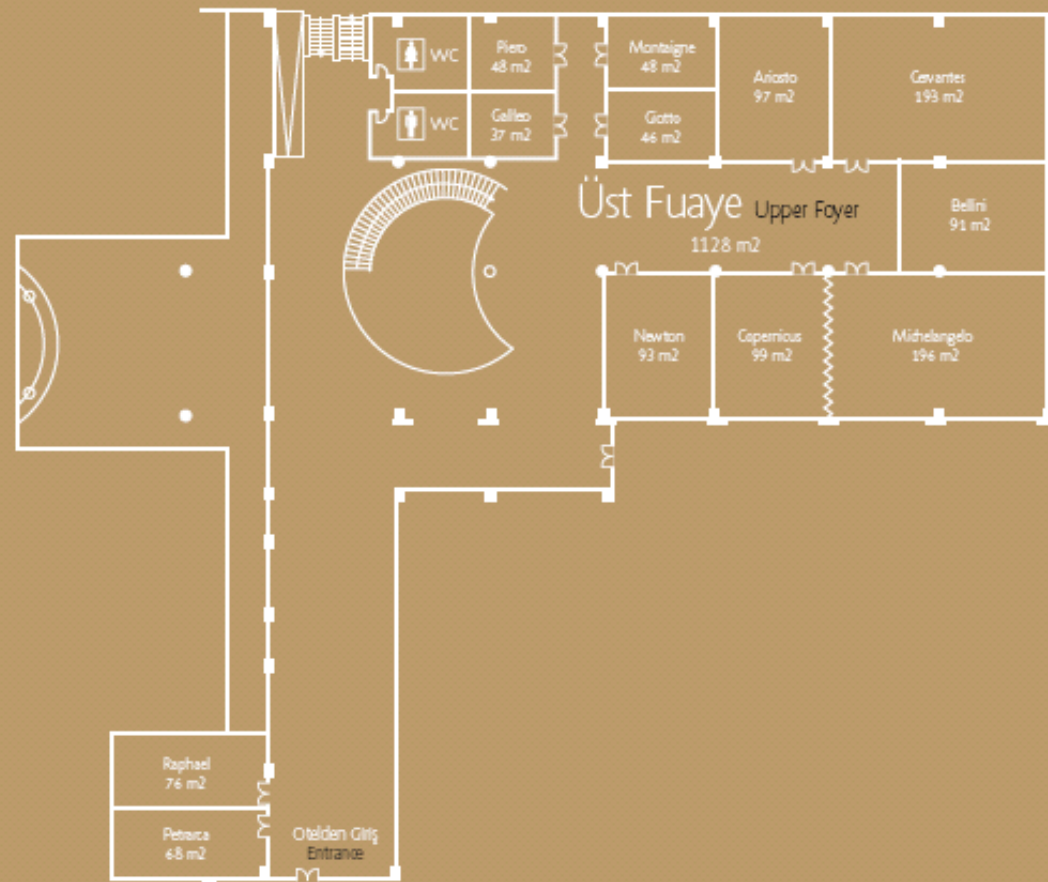

MAXX ROYAL

Kongre Merkezi Ölçü ve Kapasiteleri *Convention Center Dimensions & Capacity*

Ana Toplantı Katı Main Floor

	M2	Geniçlik Width	Uzunluk Length	Yükselik Height	Banket Düzeni Banquet	Tiyatro Düzeni Theatre	Sınıf Düzeni Classroom	U Masa Düzeni U Shape	Kokteyl Düzeni Cocktail
Dante *	1956 m2	28.60 m	66.11 m	8.45 m	1537	1914	1116	-	1786
Dante 1	667 m2	28.60 m	22.93 m	8.45 m	546	680	397	186	635
Dante 2	623 m2	28.60 m	20.25 m	8.45 m	510	635	370	174	593
Dante 3	666 m2	28.60 m	22.93 m	8.45 m	545	679	396	186	635
Leonardo Da Vinci **	823 m2	15.50 m	53.16 m	8.15 m	641	798	466	219	754
Da Vinci 1	411 m2	15.50 m	26.58 m	8.15 m	336	419	244	115	391
Da Vinci 2	412 m2	15.50 m	26.58 m	8.15 m	336	419	244	115	391
Shakespeare	200 m2	11.90 m	17.00 m	4.20 m	163	204	119	56	190
Erasmus	101 m2	8.57 m	11.90 m	3.80 m	-	103	60	36	-
Tasso	50 m2	5.95 m	5.54 m	3.80 m	-	51	29	-	-
Ronsard	50 m2	5.54 m	9.18 m	3.80 m	-	51	29	-	-
Donatello	24 m2	4.65 m	5.25 m	3.50 m	-	24	14	-	-
Harvey	25 m2	4.65 m	5.25 m	3.50 m	-	24	14	-	-
Fuzay Foyer	1904 m2	-	-	4.20 m	-	-	-	-	-

Asma Kat Mezzanine

Cervantes	193 m2	11.50 m	16.61 m	3.60 m	158	196	120	54	183
Michelangelo	196 m2	11.39 m	17.36 m	3.60 m	160	200	120	54	186
Copernicus	99 m2	8.72 m	11.39 m	3.60 m	-	101	58	33	-
Newton	93 m2	8.57 m	11.50 m	3.60 m	-	94	55	33	-
Ariosto	97 m2	8.57 m	11.50 m	3.60 m	-	98	57	36	-
Beñiv	91 m2	8.00 m	11.50 m	3.60 m	-	92	54	30	-
Raphael	76 m2	5.58 m	12.90 m	3.60 m	-	77	48	30	-
Petrarca	63 m2	5.58 m	12.90 m	3.60 m	-	69	48	30	-
Montaigne	43 m2	5.7 m	8.88 m	3.60 m	-	43	28	-	-
Giotto	46 m2	5.25 m	8.68 m	3.60 m	-	46	28	-	-
Piero	43 m2	5.65 m	6.75 m	3.50 m	-	43	28	-	-
Galleo	37 m2	5.65 m	6.75 m	3.50 m	-	37	22	-	-
De Klerk Foyer Upper Floor Foyer	1128 m2	-	-	3.60 m	-	-	-	-	-

MAXX ROYAL

Ana Toplantı Katı Main Floor

MAXX ROYAL

Asma Kat Mezzanine

Maxx Royal Belek Golf & Spa reserves the right to make changes on the concept without informing the 2nd and 3rd individual/corporations.